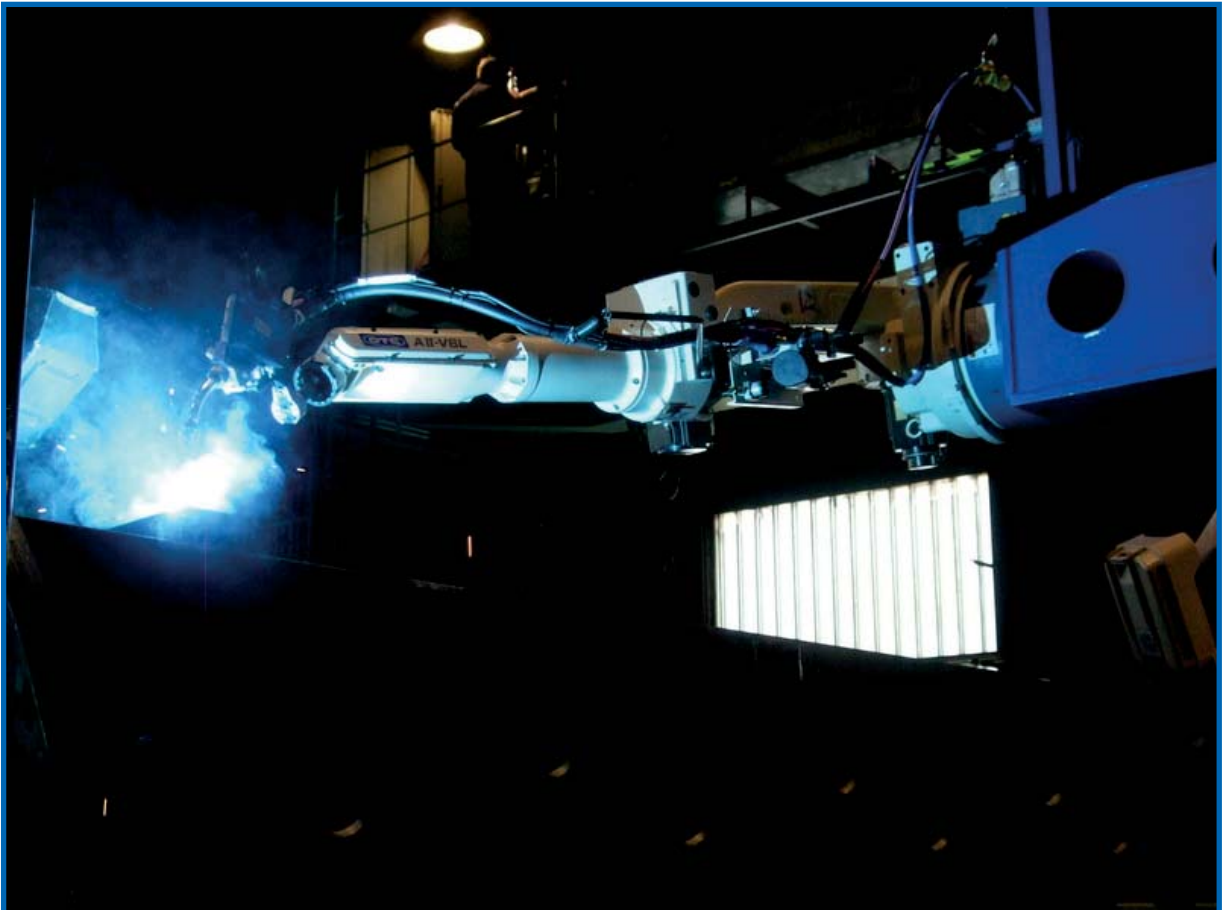

VOLKSWAGEN SLOVAKIA a.s.: Martin (SK)

- výrobca komponentov pre VW group

2x robot FANUC M-20iA
2x riadiaca jednotka R-30iA
2x dopravník
- laserové snímače...

DAM Ústí nad Labem s.r.o.: Varnsdorf (CZ)

DAM Ústí nad Labem s.r.o.: Varnsdorf (CZ)