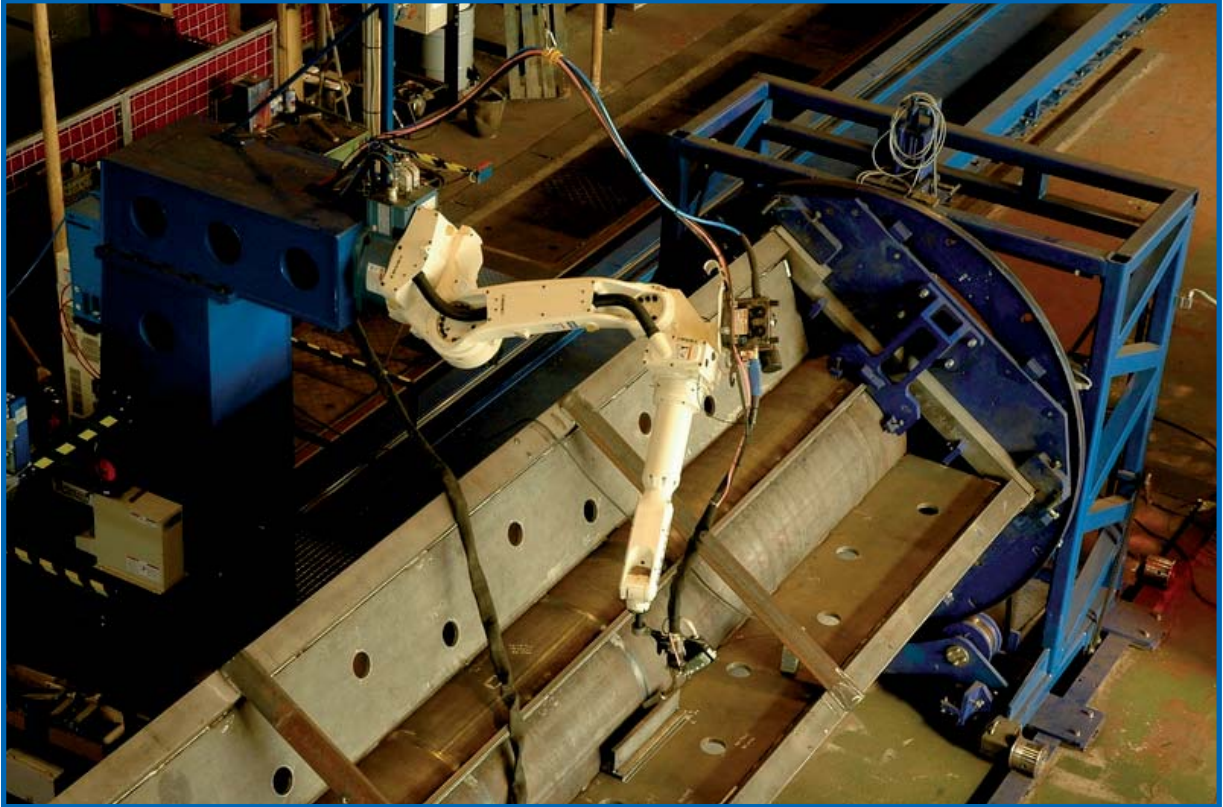

VOLKSWAGEN SLOVAKIA a.s.: Martin (SK)

- výrobca komponentov pre VW group

2x robot FANUC M-20iA
2x riadiaca jednotka R-30iA
2x dopravník
- laserové snímače...

DAM Ústí nad Labem s.r.o.: Varnsdorf (CZ)

DAM Ústí nad Labem s.r.o.: Varnsdorf (CZ)