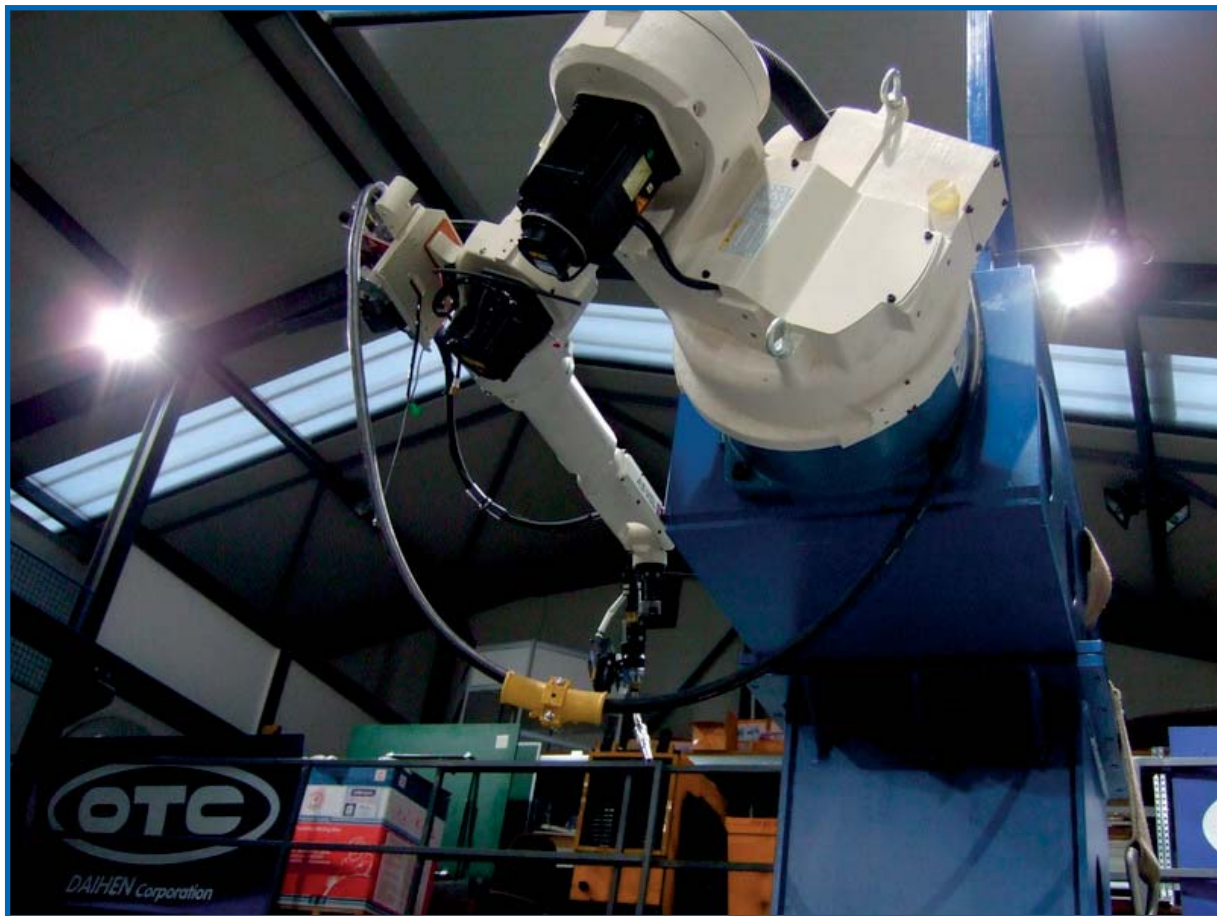

BOTO s.r.o.: Nové Zámky (SK)