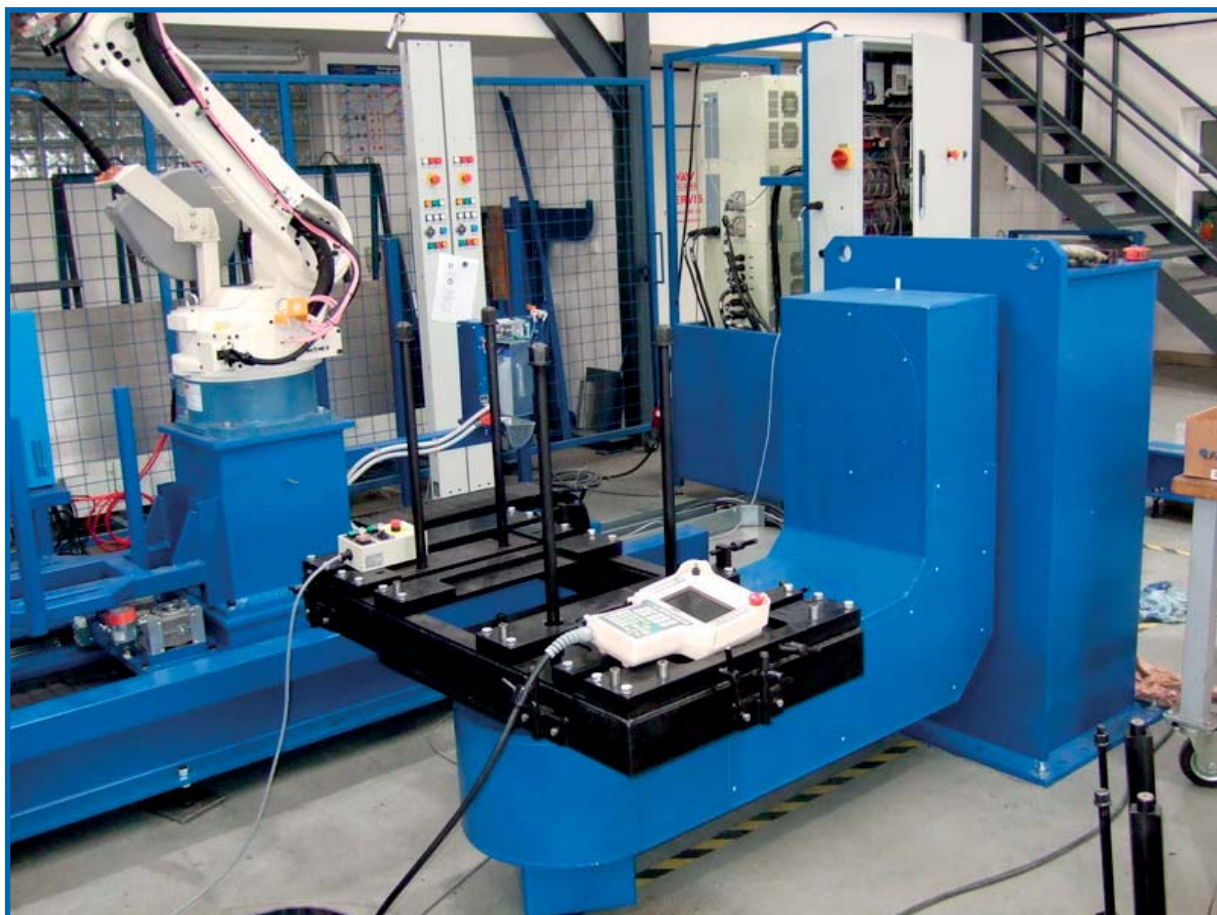

BOTO s.r.o.: Nové Zámky (SK)