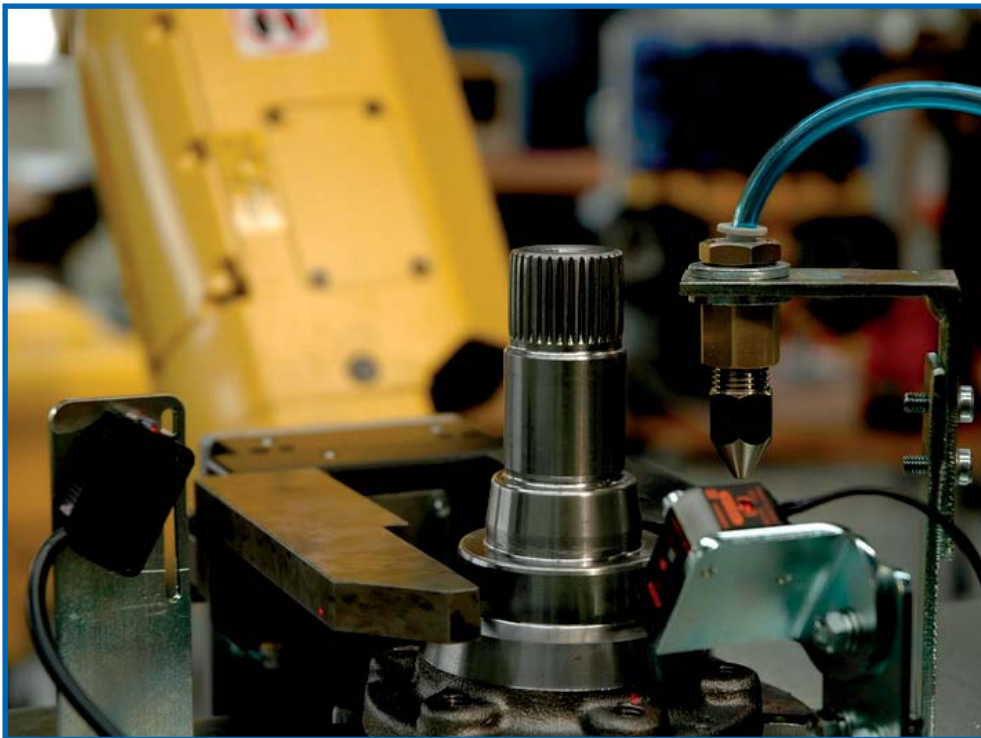

VOLKSWAGEN SLOVAKIA a.s.: Martin (SK)

- výrobca komponentov pre VW group

2x robot FANUC M-20iA
2x riadiaca jednotka R-30iA
2x dopravník
- laserové snímače...

DAM Ústí nad Labem s.r.o.: Varnsdorf (CZ)

DAM Ústí nad Labem s.r.o.: Varnsdorf (CZ)